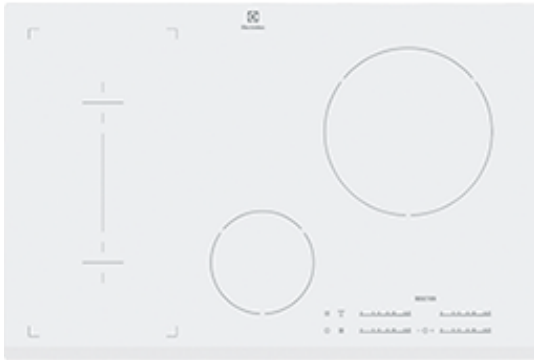

KTI8500BE Piani di cottura

Zone cottura Infinite

I nostri piani cottura a induzione Infinite, eliminano il vincolo di dover collocare la pentola solo sulla zona cottura della dimensione corrispondente. Oggi, al contrario, puoi mettere le pentole dove vuoi, indipendentemente dalla loro forma, per la massima

Assorbimento massimo regolabile da 1,5 a 7,2 kW

I normali piani ad induzione hanno un assorbimento massimo di circa 7 kW. Con i nuovi piani ad induzione Electrolux potrai regolare tu l'assorbimento del piano da 1,5 a 7,2 kW. Sono la soluzione ideale per gli impianti domestici italiani: evitano di far saltare il contatore e consentono di risparmiare allo stesso tempo energia.

Specifiche tecniche :

- Modello : KTI8500BE
- Tipo di piano di cottura : Induzione
- Posizione del display : Frontali
- Potenza massima assorbita (kW) : 7200
- Colore : Bianco
- Product Partner Code : All Open
- Dimensioni piano (Larghezza x Profondità) : 780x520

Descrizione del

Piano cottura in vetroceramica ad induzione in estetica bianca da 80 cm con assorbimento massimo regolabile da 1,5 a 7,2 kW, 4 zone cottura di cui 2 Infinite, riscaldamento rapido automatico, funzione potenza aggiuntiva, contaminuti, spie del calore residuo, sicurezza bambini e spegnimento automatico temporizzato.